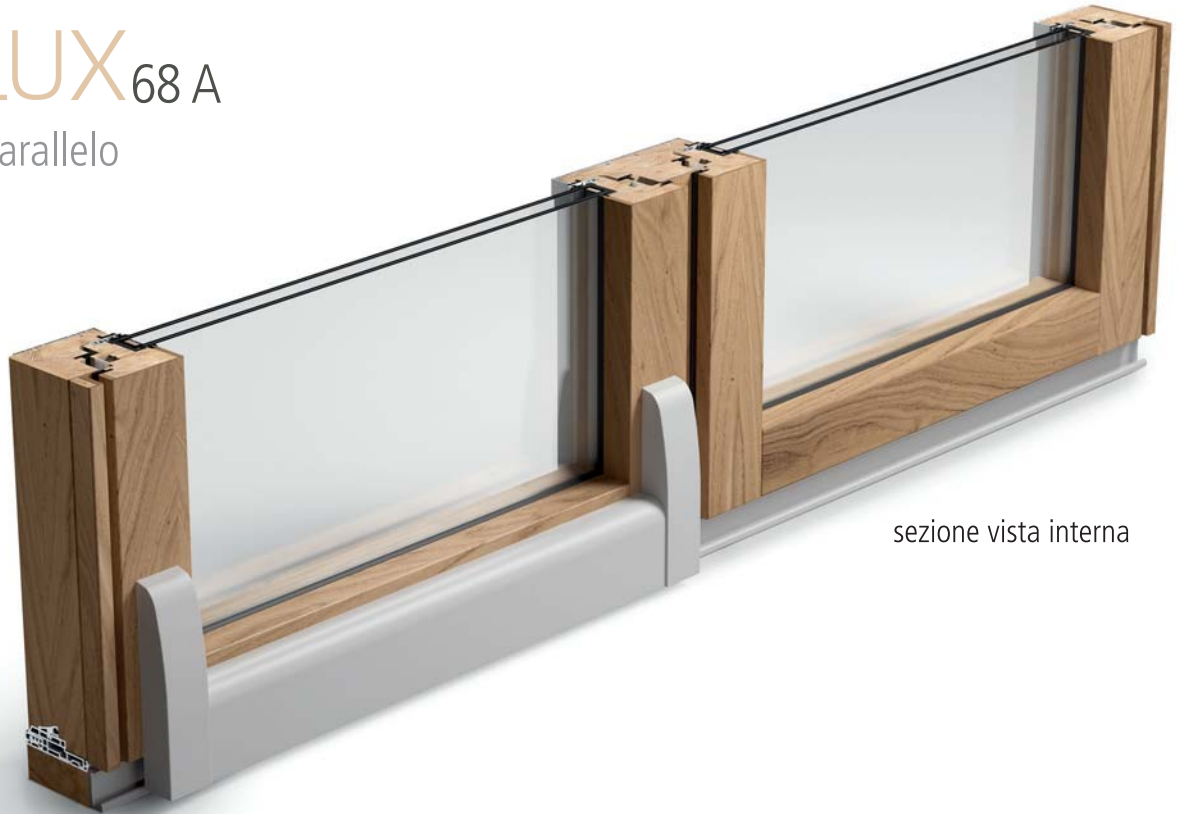

Regna nelle braccia della natura

L'ingombro minimo dei profili, caratterizzati da forme lineari e semplici, consente di accogliere più luce e non interrompe la relazione di continuità tra interno ed esterno della casa. Winlux consente un'ampia scelta di essenze di legno e finiture.

Le certificazioni **PEFC** e **FSC** dei legni utilizzati confermano la tracciabilità e i processi di produzione nel rispetto della biodiversità e della sostenibilità.

WINLUX 68 A

Scorrevole parallelo

sezione vista interna